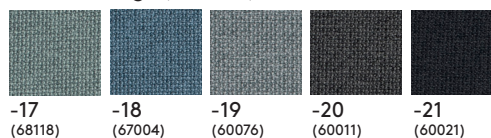

Färgval/Color Choices

Blazer Lite (Camira)

Twist (Gabriel)

Twist Melange (Gabriel)

Atlantic (Gabriel)

Event screen (Gabriel)

abstracta

Box 75, Lammengatan 2, SE-360 30 Lammhult, Sweden