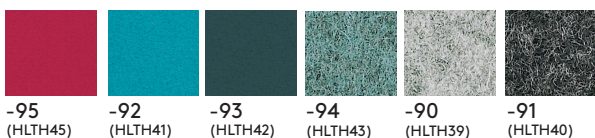

Färgval/Color Choices

Blazer Lite (Camira)