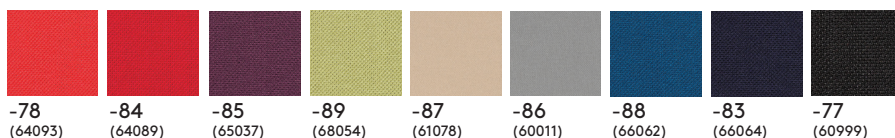

Färgval/Color Choices

Blazer Lite (Camira)

Twist (Gabriel)

Twist Melange (Gabriel)

Atlantic (Gabriel)

Event screen (Gabriel)

abstracta

Box 75, Lammengatan 2, SE-360 30 Lammhult, Sweden