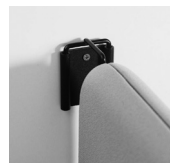

Absorption Dämpfung

i Teknisk information/Technical information

Softline golvsskärm/Softline floor screen

Softline bordsskärm/Softline table screen

Kopplingar och väggbeslag/Connectors and wall fittings

För att koppla ihop skärmar behövs två 40 mm kopplingar till varje skarv, en upptill och en nedtill. För att fästa en skärm i väggen används väggfästen och 3-vägskopplingar. Skall hyllor monterade måste 44 mm koppling användas.

Two 40 mm connectors one at top and one at the bottom are used to connect two screens. Wall brackets and 3-way connectors are used to connect screens to a wall. If using shelves, the 44 mm connectors must be applied.