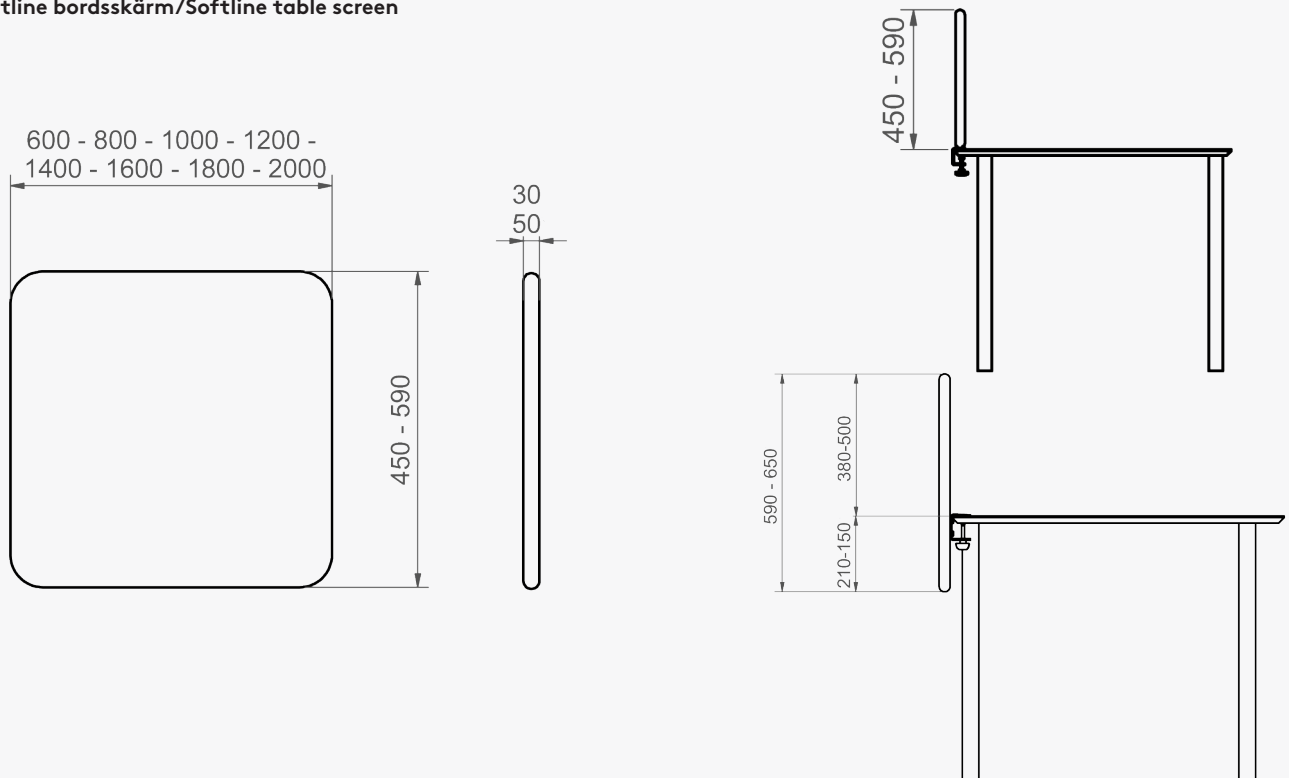

Absorption Dämpfung

i Teknisk information/Technical information

Softline golvsskärm/Softline floor screen

Softline bordsskärm/Softline table screen

Kopplingar och väggbeslag/Connectors and wall fittings

För att koppla ihop skärmar behövs två 40 mm kopplingar till varje skarv, en upptill och en nedtill. För att fästa en skärm i väggen används väggfästen och 3-vägskopplingar. Skall hyllor monterade måste 44 mm koppling användas.

Two 40 mm connectors one at top and one at the bottom are used to connect two screens. Wall brackets and 3-way connectors are used to connect screens to a wall. If using shelves, the 44 mm connectors must be applied.