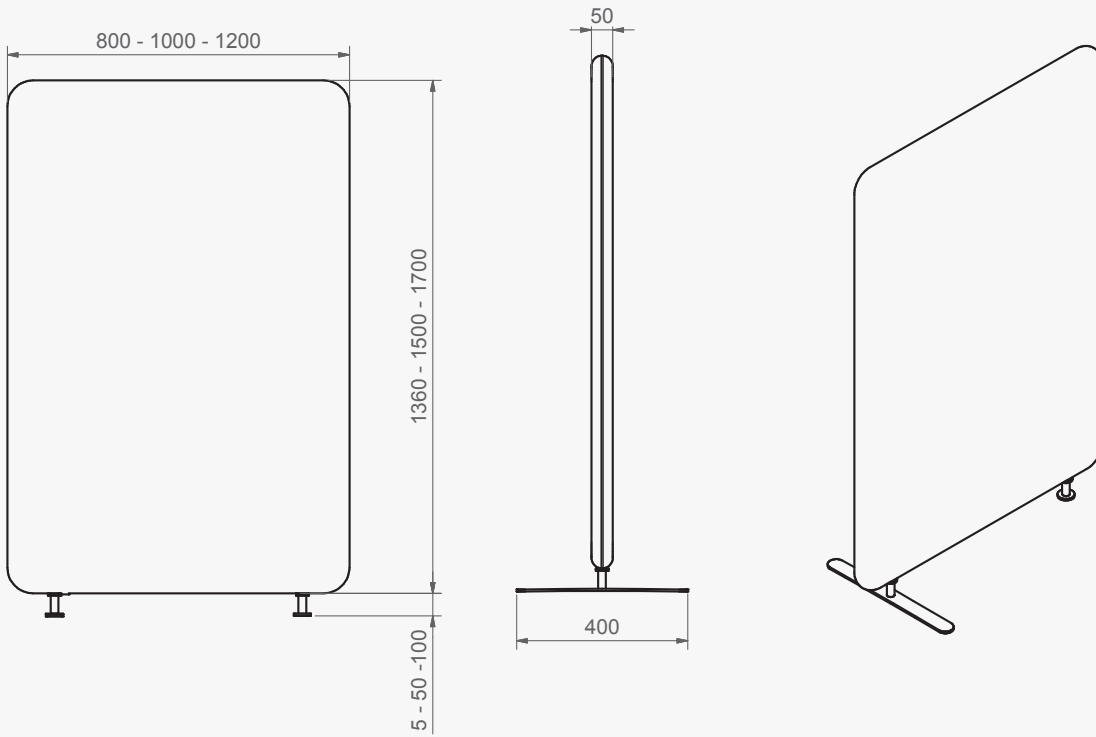

The screen is available in two types, attached to the table or modesty panel.

Softline golv- och bordsskärm går även att få i wave modellen.

Softline floorscreen and table screen is also available in wave.

Absorption Dämpfung

i Teknisk information/Technical information

Softline golvsskärm/Softline floor screen

Softline bordsskärm/Softline table screen

Kopplingar och väggbeslag/Connectors and wall fittings

För att koppla ihop skärmar behövs två 40 mm kopplingar till varje skarv, en upptill och en nedtill. För att fästa en skärm i väggen används väggfästen och 3-vägskopplingar. Skall hyllor monterade måste 44 mm koppling användas.