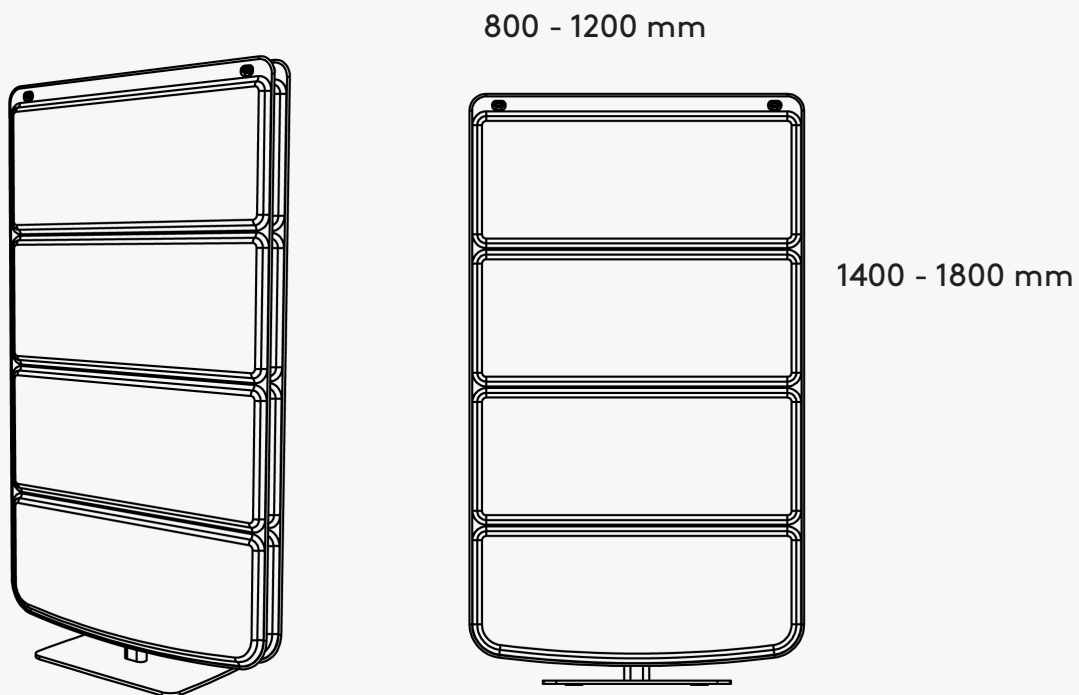

i Teknisk information/Technical information

Plaid golvskärm/Plaid floor screen