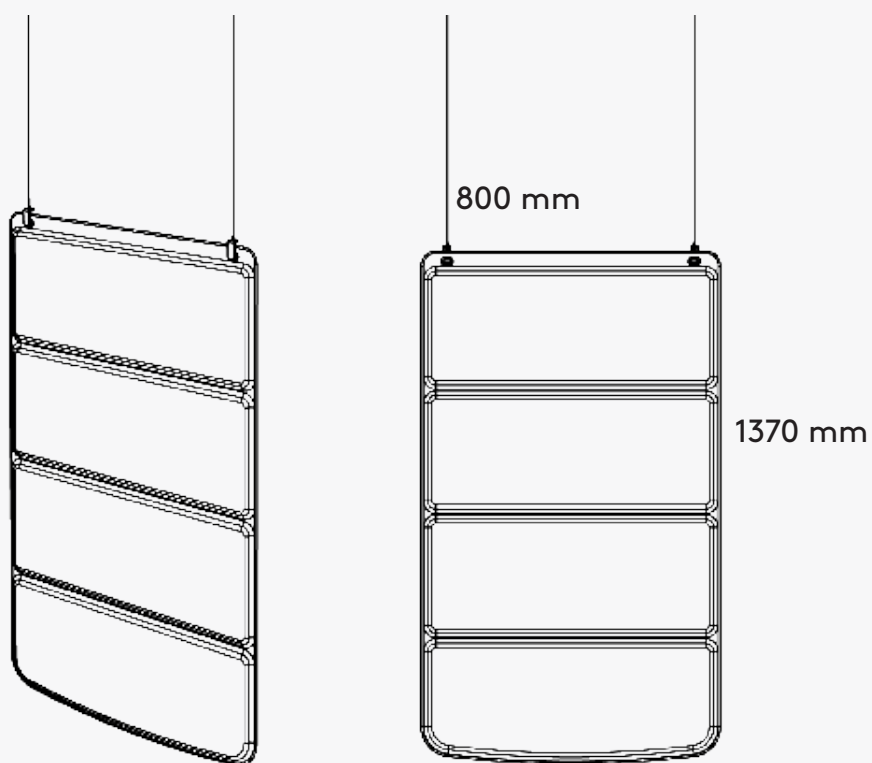

Det spektakulära Plaid House gör det möjligt att skapa rumslighet i öppna ytor utan väggar.

The spectacular Plaid House allows to create spatiality in open spaces without walls.

i Teknisk information/Technical information

Plaid golvskärm/Plaid floor screen

Plaid hängande/Plaid hanging

Teknisk information/Technical information

Plaid house

Stativet är vit- alternativt svartlackerat/ The frame is white or black lacquered

Färgval/Color Choices Gabriel