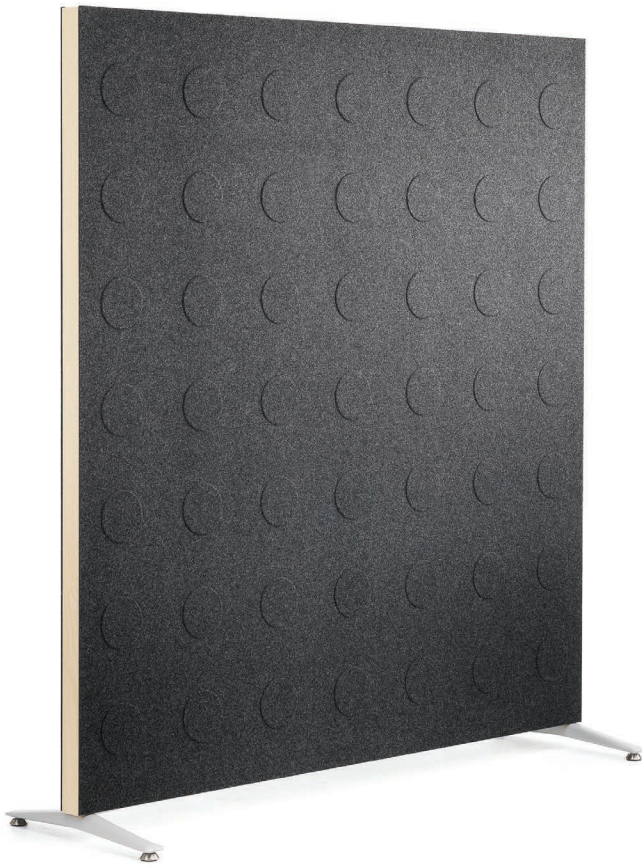

# Doremi

Design Nina Jobs

Doremi är en stilren golvskärm med träram som både kan användas solitär och sammankopplad för att skärma av ett större område.

Doremi is a stylish floor screen which can be used as a free-standing solitaire or connected together to screen off a larger area.

Skärmens träram har en kant i björk alternativt ljus ek som standard. Andra färger mot kundens förfrågan.

The wooden frame has a birch or oak edging as standard. Other performances available on customer request.

Gråvita kopplingsbeslag möjliggör att sammankoppla flera skärmar tillsammans: parallellt eller i vinkel.

Grey-white connection fittings enables several screens to be connected together: next to each other or in angle.