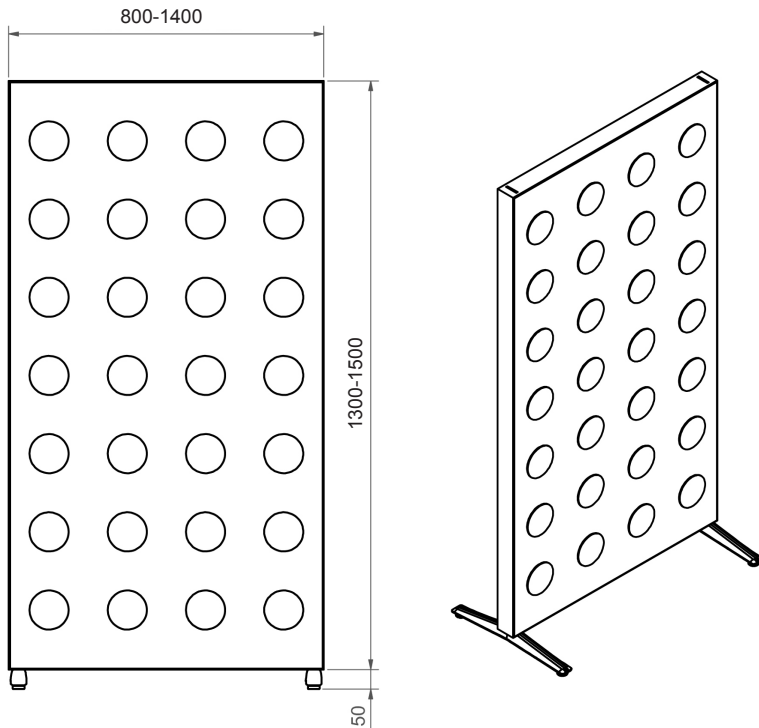

Teknisk information/Technical information

Doremi golvsskärm/Doremi floor screen

Valbara filtmonster Doremi golvsskärm/
Available felt patterns Doremi floor screen:

Gjutna ben

Gjutna ben finns tillgängliga i grått eller vitlackerat utförande. Justerbara ställfötter eller låsbara hjul. Benhöjd 50 mm från golvet, undantag gjutet stödben med hjul: 100 mm från golvet.

Ben utan hjul finns även tillgängliga i bygghöjd 105 mm, då i enbart vitlackerat utförande.

Molded legs

Available in grey or white lacquer. Adjustable feet or lockable castors. Leg height 50 mm from floor, except from legs with castors; 100 mm. The legs without wheels are also available in height 105 mm, only available in white lacquered performance.

Filtcolors/Felt colors

Vit/
white

Mörkgrå/
dark grey

Vit/
white

Svart/
black

Välj mönster enligt ritning/Choose pattern according to drawing

acoustic facts

Sound classification off furniture and screens.