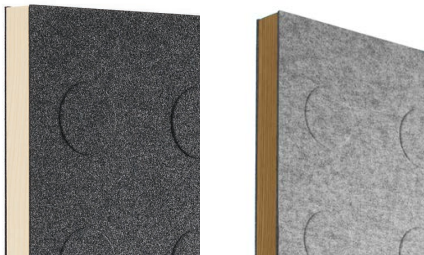

# Doremi

Design Nina Jobs

Doremi är en stilren golvskärm med träram som både kan användas solitär och sammankopplad för att skärma av ett större område.

Doremi is a stylish floor screen which can be used as a free-standing solitaire or connected together to screen off a larger area.

Skärmens träram har en kant i björk alternativt ljus ek som standard. Andra färger mot kundens förfrågan.

The wooden frame has a birch or oak edging as standard. Other performances available on customer request.

Gråvita kopplingsbeslag möjliggör att sammankoppla flera skärmar tillsammans: parallellt eller i vinkel.

Grey-white connection fittings enables several screens to be connected together: next to each other or in angle.