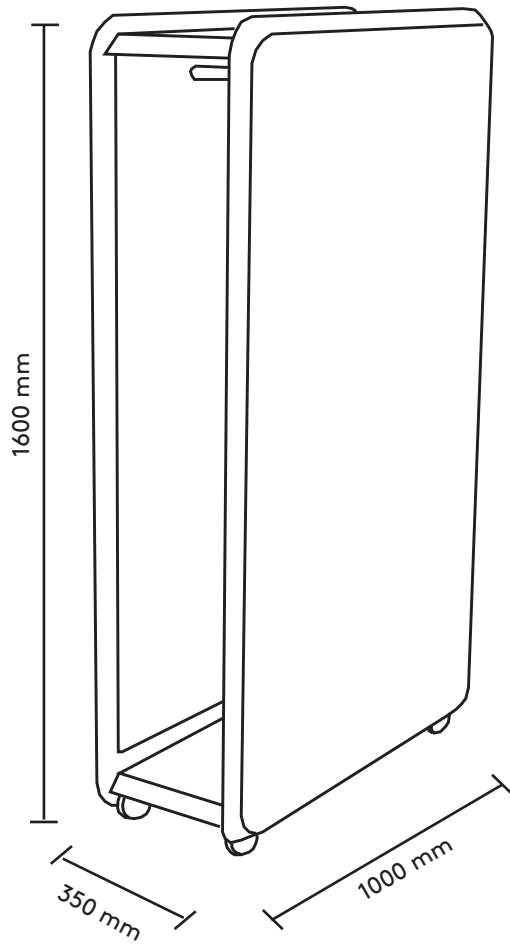

One of the short sides contains a wardrobe unit, and on the other side is a shelving system with four shelves. Four wheels at the base.

Förvaringsenheten består av vitlackerad plåt och är inramad av en textilkädd träram med ljudabsorberande fyllning.

The storage unit is made of white-painted metal, framed by an upholstered wooden frame with sound-absorbent filling.

Passar utmärkt att kombinera med andra produkter från Domo-serien; bordsskärm, golvskärm och väggabsorbent!

Ideal to combine with other products from the Domo series; table screen, floor screen and wall absorber!

Invändiga mått hyllplan: B 327 x H 373 x D 275mm.

Internal measurements shelves: W 327 x H 373 x D 275 mm.