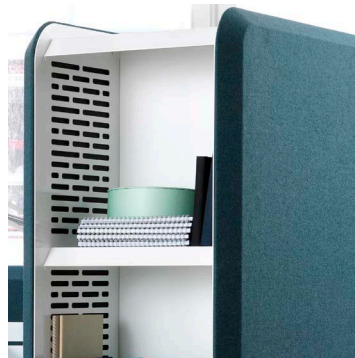

DOMO STORAGE

abstracta

www.abstracta.se

Attenuation

Absorption

Domo storage

Design Stefan Borselius

Domo förvaring är en ljudabsorberande, mobil förvaring som är perfekt för kontor med begränsad yta. Ett enkelt sätt att skapa ett bra ljudlandskap på en liten yta!

Domo is a sound-absorbent mobile storage, ideal for offices with limited space. A simple way of creating a good soundscape in a small area!

Ena kortsidan innehåller en garderobsenhet, på motsatt sida finns ett hyllsystem med fyra hyllor. Fyra hjul på undersidan.

One of the short sides contains a wardrobe unit, and on the other side is a shelving system with four shelves. Four wheels at the base.

Förvaringsenheten består av vitlackerad plåt och är inramad av en textilkädd träram med ljudabsorberande fyllning.

The storage unit is made of white-painted metal, framed by an upholstered wooden frame with sound-absorbent filling.

Passar utmärkt att kombinera med andra produkter från Domo-serien; bordsskärm, golvskärm och väggabsorbent!